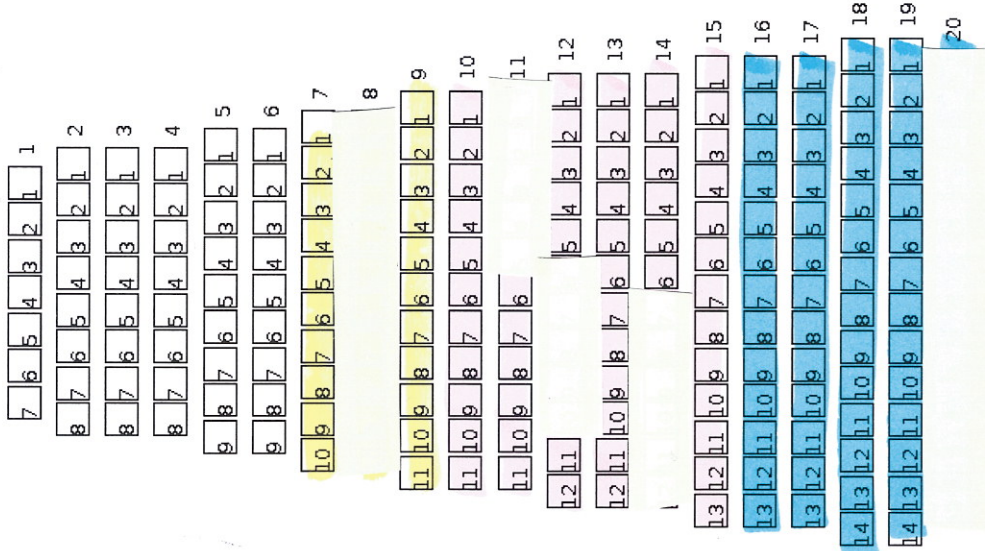

St. Mathäus

Kat. 1  
Kat. 2  
Kat. 3

Kirchenschiff  
Seitenbank  
Hörplatz

## Münchener Brauns-Chor

26.10.19

Kirchenschiff links

Kirchenschiff Mitte

Kirchenschiff rechts