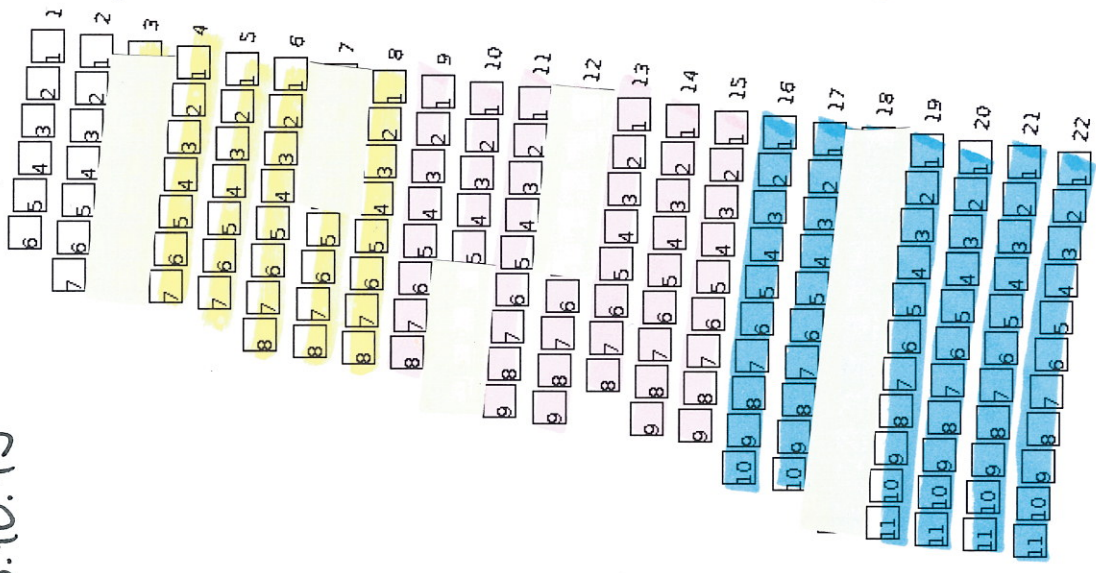

St. Mathäus

Kat. 1  
Kat. 2  
Kat. 3

Kirchenschiff  
Seitenbank  
Hörplatz

## Münchener Brauns-Chor

26.10.19

Kirchenschiff links

Kirchenschiff Mitte

Kirchenschiff rechts